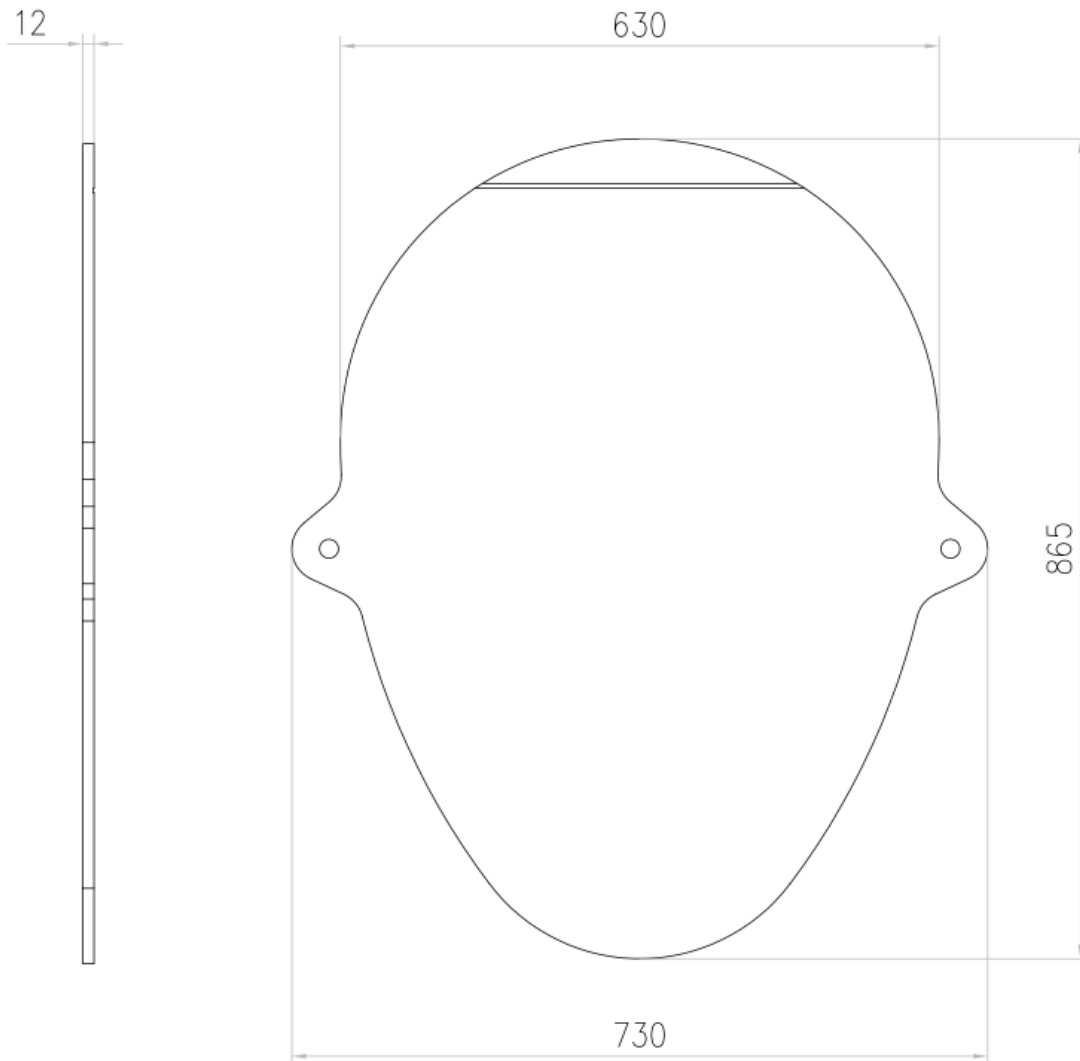

Tapa ciega de polietileno, para canales ACO QMAX 700. Longitud de 12 mm, altura exterior de 865 mm y ancho exterior de 730 mm. Peso: 4,9 kg.

Dimensiones:

Material	polietileno
Peso (kg)	4,9
Longitud (mm)	12
Ancho (mm)	730
Altura (mm)	865

Closing end cap for 550, 700 and 900 systems