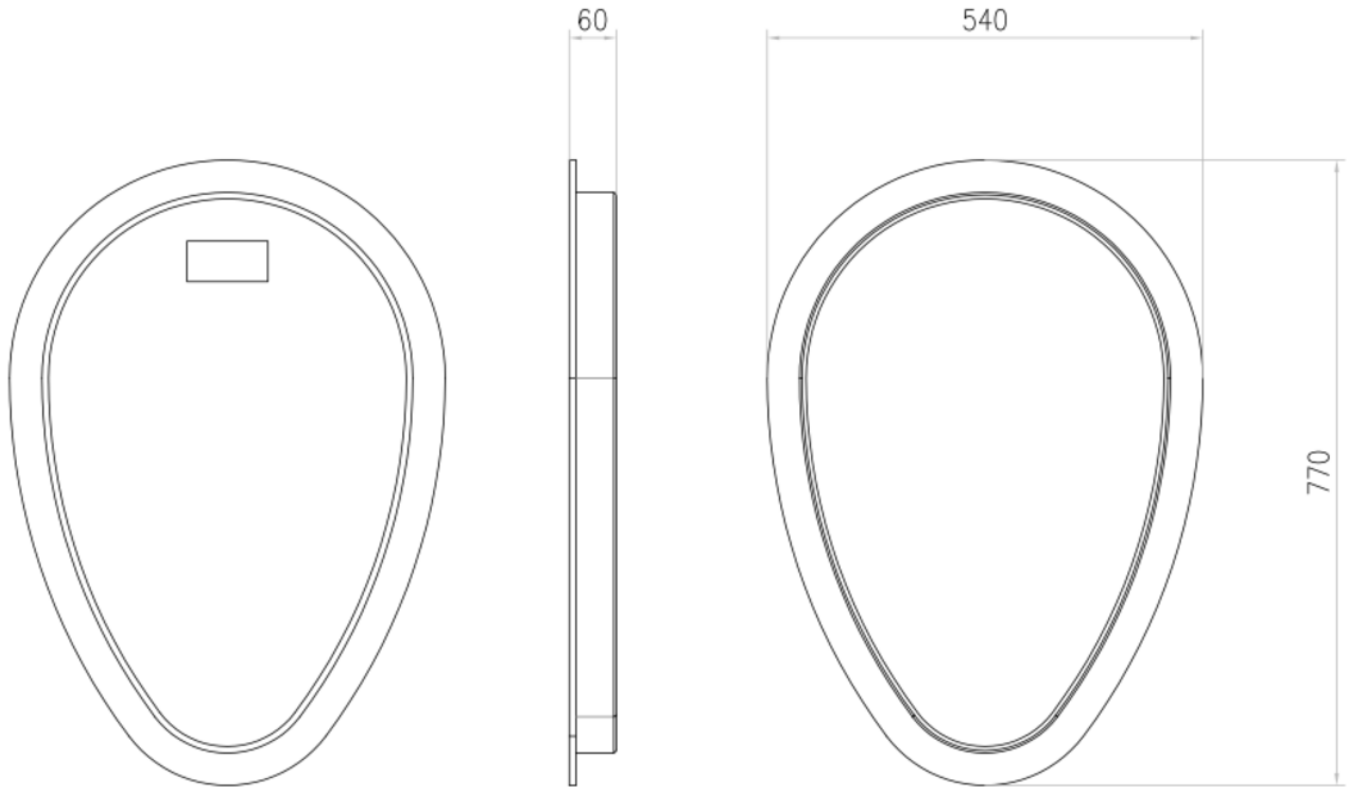

Tapa ciega de polietileno, para canales ACO QMAX 700. Longitud de 60 mm, altura exterior de 770 mm y ancho exterior de 540 mm. Peso: 3,1 kg.

Dimensiones:

| | |
|---------------|-------------|
| Material | polietileno |
| Peso (kg) | 3,1 |
| Longitud (mm) | 60 |
| Ancho (mm) | 540 |
| Altura (mm) | 770 |

Blanking end cap for 550, 700 and 900 systems